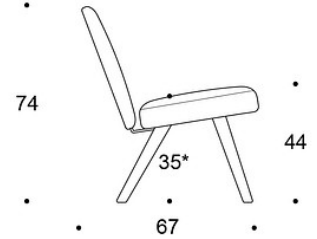

37813KNV

121

37712

176

37713

74

35*

44

67

*istumakorkeus 64 kg:lla kuormitettuna
*sitting height with 64 kg load