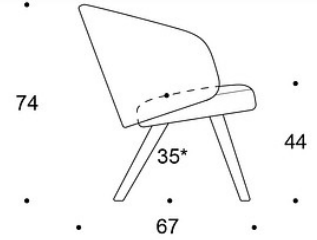

37812KNV = tvåsits soffa med armstöd till vänster

37813KNO = tresits soffa med armstöd till höger

37813KNV = tresits soffa med armstöd till vänster

37712 = tvåsits soffa utan armstöd

37713 = tresits soffa utan armstöd

Ritning:

153

37812

203

37813

74

35*

44

67

*istumakorkeus 64 kg:lla kuormitettuna
*sitting height with 64 kg load