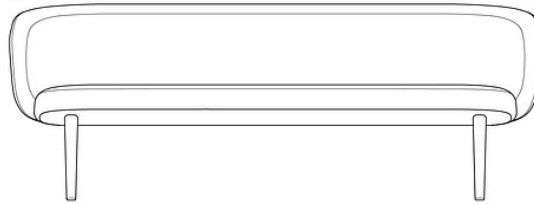

Ritning:

153

37812

203

37813

74

35*

44

67

138

37812KNO

193

37813KNO

138

37812KNV

193

37813KNV

121

37712

176

37713

74

35*

44

67

*istumakorkeus 64 kg:lla kuormitettuna
*sitting height with 64 kg load